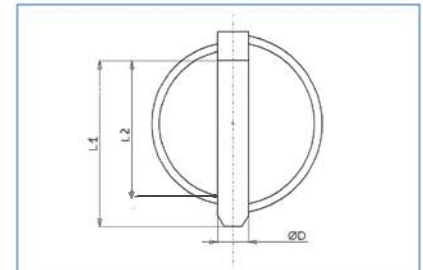

## &gt; Désignation : Goupilles CLIP.

Description: Pins CLIP.

Matière : Acier zingué  
Material: Zinc plated steel

D	Longueur L1 Lenght L1	Longueur L2 Lenght L2
4,5	32	25
4,5	40	35
6	32	28
6	40	32
6	45	39
6	50	43
8	40	32
8	45	36
8	50	44
8	60	57
9,5	45	36
9,5	70	62
9,5	75	68
10	45	35
11	45	35
11	50	48
11	55	48
12	45	35